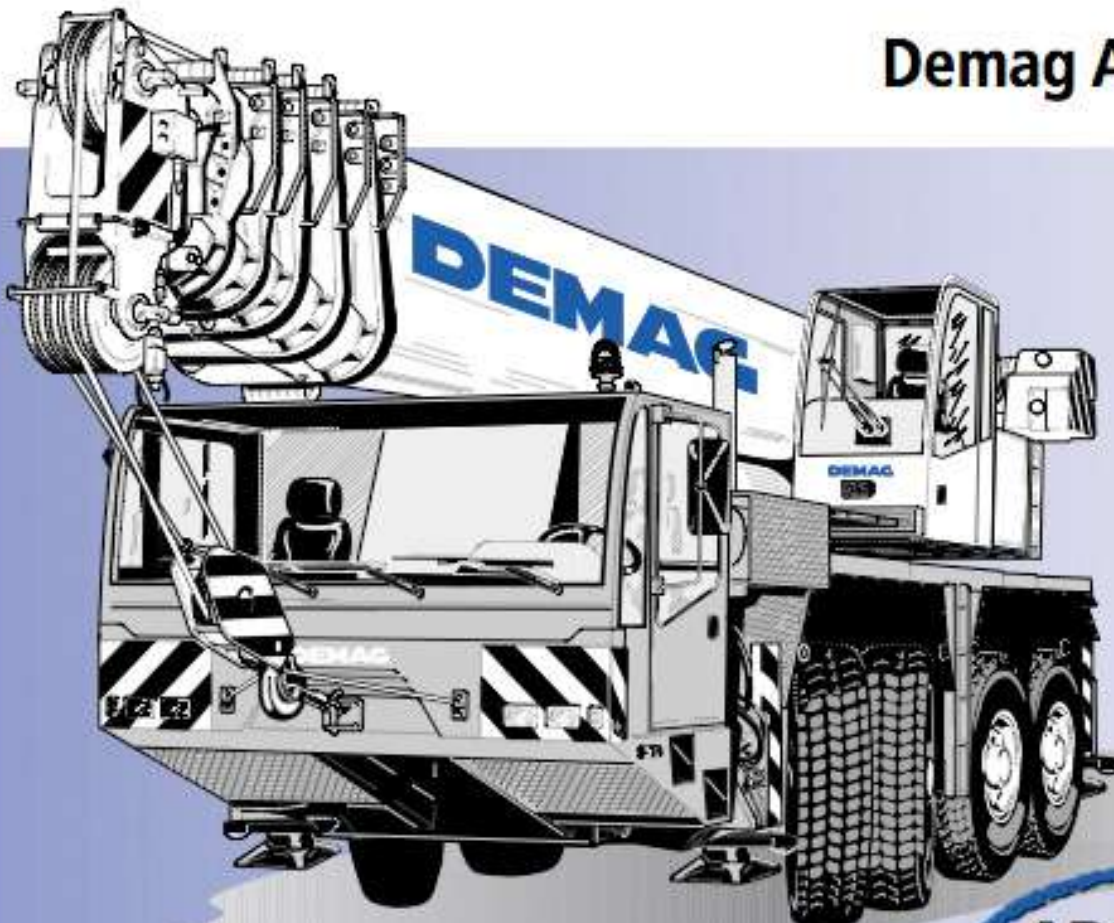

Demag AC 80-2

80t

ABS AS STANDARD
SERIENMÄßIG
DE SERIE

Dimensions Abmessungen Encombrement