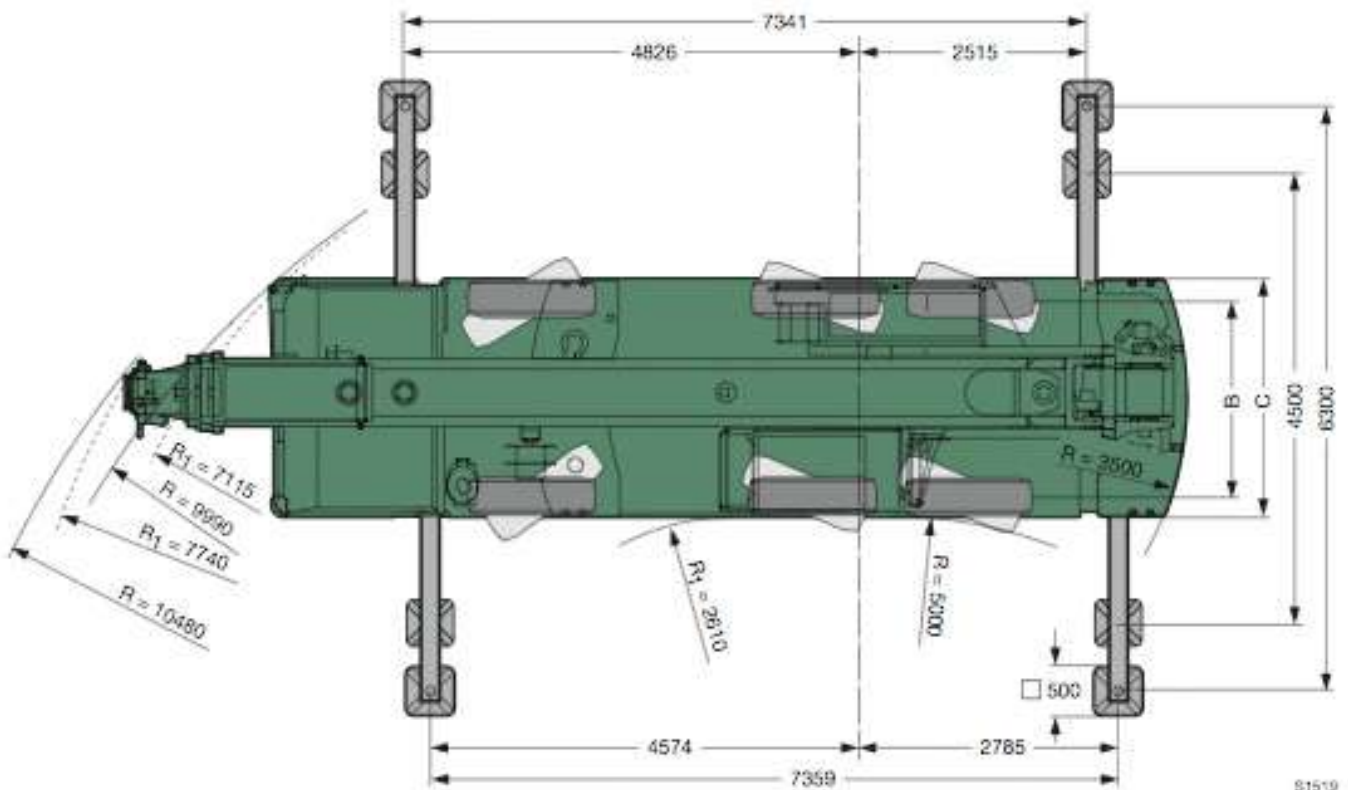

Mobilkran · Autogru Grúa todo terreno rápida

LTM 1055-3.1

Technische Daten
Dati tecnici
Datos técnicos

LIEBHERR

Maße Dimensioni Dimensiones

91519

R = Allradlenkung / Tutti gli assi sterzanti / Dirección en todos los ejes

●	Maße / Dimensioni / Dimensiones mm											
	A	A	B	C	D	E	F	G	α	α_i	β	β_i
16.00 R 25	3750	3650	2231	2680	2360	2870	460	420	21°	15°	21°	15°
20.5 R 25	3750	3650	2273	2820	2360	2870	460	420	21°	15°	21°	15°