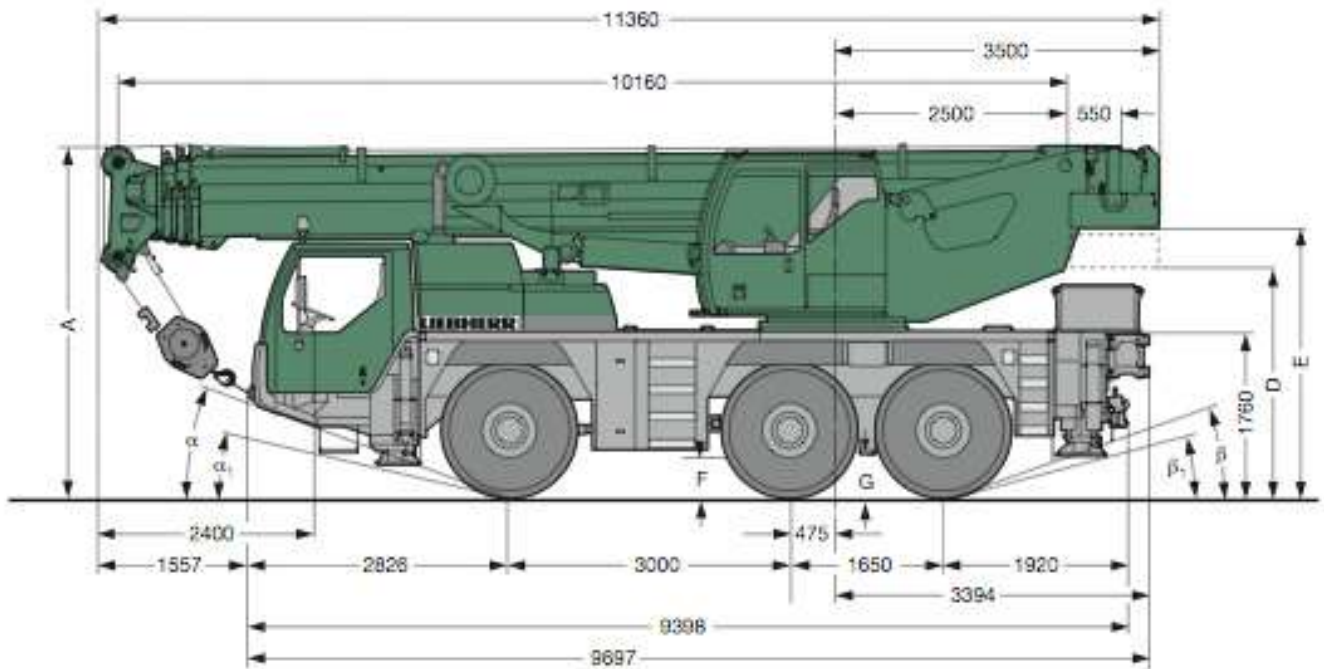

Mobilkran · Autogru Grúa todo terreno rápida

LTM 1055-3.1

Technische Daten
Dati tecnici
Datos técnicos

LIEBHERR

Maße Dimensioni Dimensiones

91519

R = Allradlenkung / Tutti gli assi sterzanti / Dirección en todos los ejes

●	Maße / Dimensioni / Dimensiones mm											
	A	A	B	C	D	E	F	G	α	α_i	β	β_i
16.00 R 25	3750	3650	2231	2680	2360	2870	460	420	21°	15°	21°	15°
20.5 R 25	3750	3650	2273	2820	2360	2870	460	420	21°	15°	21°	15°